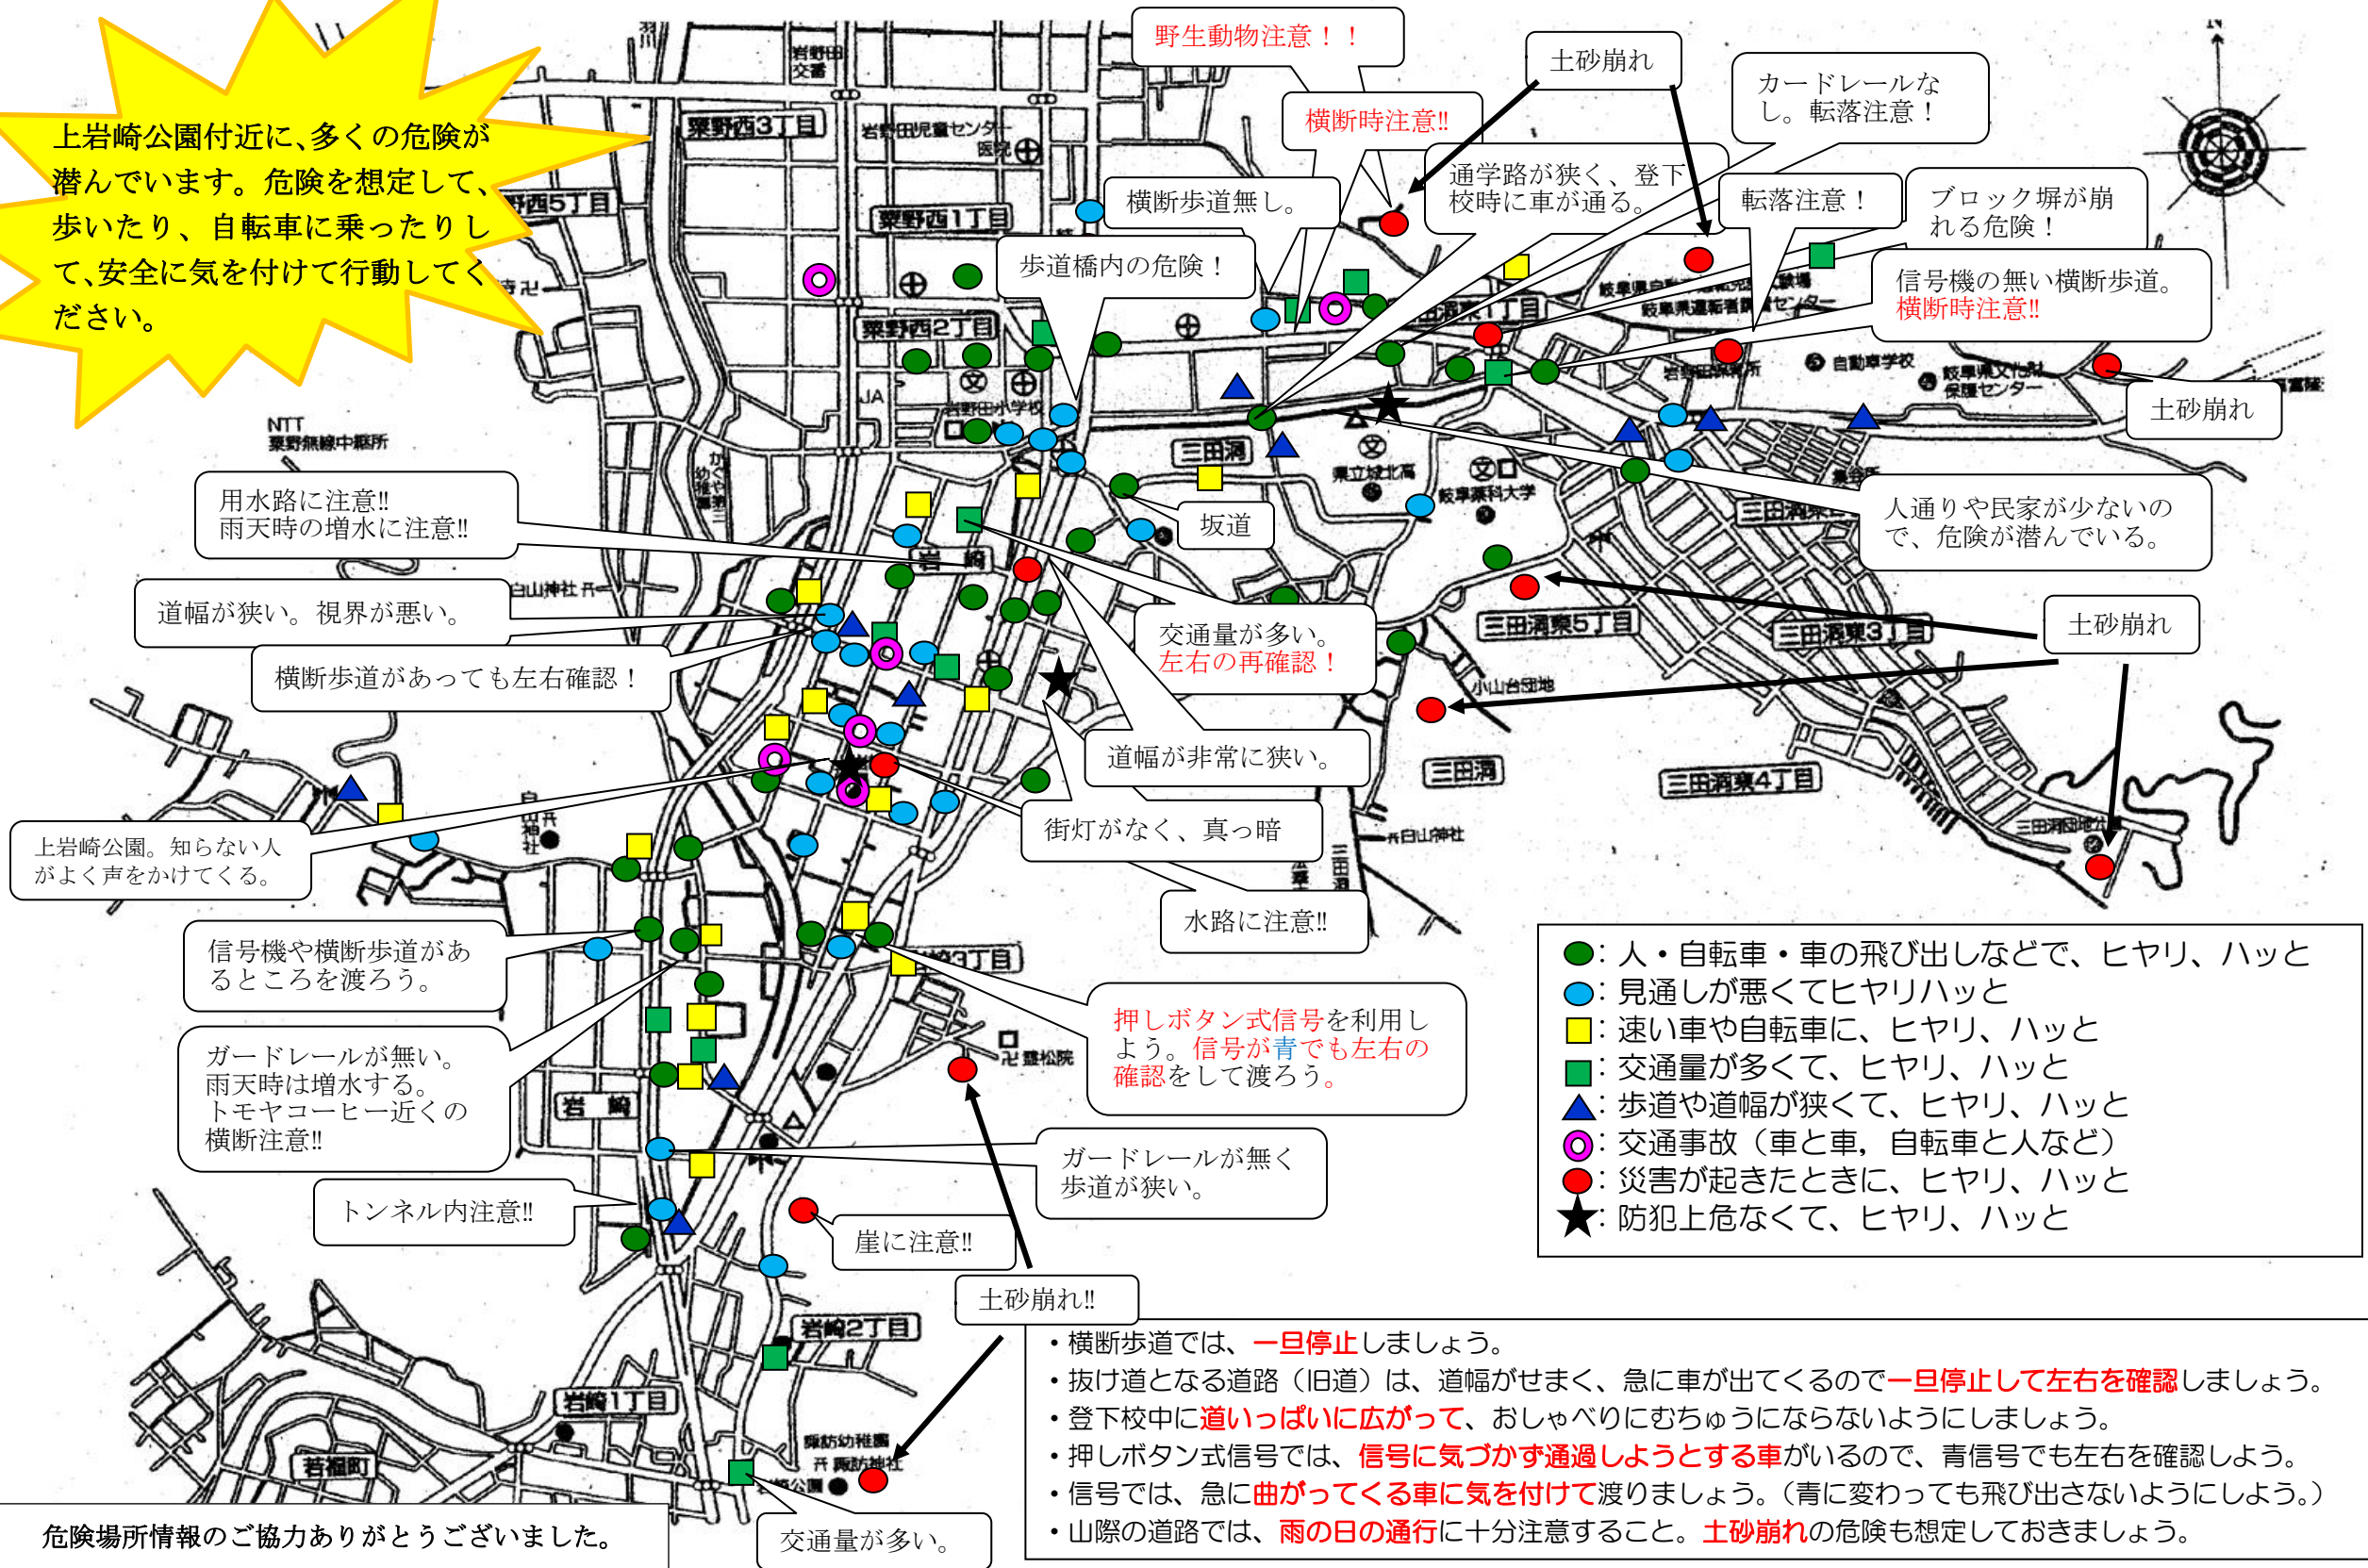

令和5年度 岩野田小校区ヒヤリ、ハッと体験地図

上岩崎公園付近に、多くの危険が潜んでいます。危険を想定して、歩いたり、自転車に乗ったりして、安全に気を付けて行動してください。

危険場所情報のご協力ありがとうございました。

- 横断歩道では、一旦停止しましょう。
- 抜け道となる道路(旧道)は、道幅がせまく、急に車が出てくるので一旦停止して左右を確認しましょう。
- 登下校中に道いっぱい広がって、おしゃべりにむちゅうにならないようにしましょう。
- 押しボタン式信号では、信号に気づかず通過しようとする車があるので、青信号でも左右を確認しよう。
- 信号では、急に曲がってくる車に気を付けて渡りましょう。(青に変わっても飛び出さないようにしましょう。)
- 山際の道路では、雨の日の通行に十分注意すること。土砂崩れの危険も想定しておきましょう。